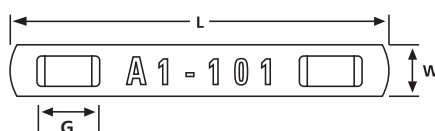

Dane techniczne

Nr art.	Typ	Metoda mocowania	Szerokość opaski max	Ilość znaków	Szerokość (W)	Długość (L)
540-10051	MBCE-DE10X60-MBT5S	Opaski metalowe MBT5S	8,00	10	10,00	60
540-10052	MBCE-DE10X60-MBT8S	Opaski metalowe MBT8S	8,00	10	10,00	60
540-10053	MBCE-DE10X60-MBT8H	Opaski metalowe MBT8H	8,00	10	10,00	60
540-10054	MBCE-DE10X80-MBT5S	Opaski metalowe MBT5S	8,00	15	10,00	80
540-10055	MBCE-DE10X80-MBT8S	Opaski metalowe MBT8S	8,00	15	10,00	80
540-10056	MBCE-DE10X80-MBT8H	Opaski metalowe MBT8H	8,00	15	10,00	80
540-10057	MBCE-DE10X100-MBT5S	Opaski metalowe MBT5S	8,00	20	10,00	100
540-10058	MBCE-DE10X100-MBT8S	Opaski metalowe MBT8S	8,00	20	10,00	100
540-10059	MBCE-DE10X100-MBT8H	Opaski metalowe MBT8H	8,00	20	10,00	100
540-10060	MBCE-DE14X100-MBT5S	Opaski metalowe MBT5S	8,00	40	14,00	100
540-10061	MBCE-DE14X100-MBT8S	Opaski metalowe MBT8S	8,00	40	14,00	100
540-10062	MBCE-DE14X100-MBT8H	Opaski metalowe MBT8H	8,00	40	14,00	100
540-10048	MBCE-DE10X60	Opaski metalowe MLT, MAT, MBT	8,00	10	10,00	60
540-10049	MBCE-DE10X80	Opaski metalowe MLT, MAT, MBT	8,00	15	10,00	80
540-10003	MBCE-DE10X100	Opaski metalowe MLT, MAT, MBT	8,00	20	10,00	100
540-10050	MBCE-DE14X100	Opaski metalowe MLT, MAT, MBT	8,00	40	14,00	100

Wszystkie dane w mm. Zastrzegamy sobie prawo do ewentualnych zmian technicznych.

HellermannTyton

www.HellermannTyton.pl
info@HellermannTyton.pl